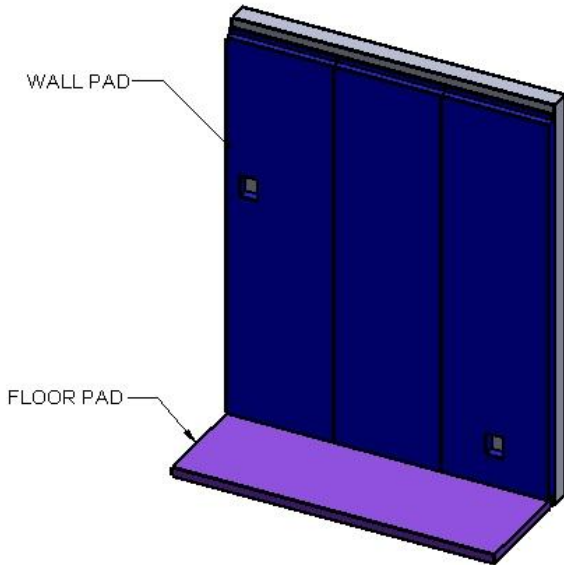

## Wall Padding Measurement Guide Instructions

INDICATE COLOR CHOICE WITH AN (X)

WALL PAD COLOR SELECTION			
<input type="checkbox"/>	Light blue	<input type="checkbox"/>	Maroon
<input type="checkbox"/>	Royal Blue	<input type="checkbox"/>	Purple
<input type="checkbox"/>	Navy Blue	<input type="checkbox"/>	Black
<input type="checkbox"/>	White	<input type="checkbox"/>	Red
<input type="checkbox"/>	Tan	<input type="checkbox"/>	Green
<input type="checkbox"/>	Yellow	<input type="checkbox"/>	Dark Green
<input type="checkbox"/>	Gray	<input type="checkbox"/>	Orange

FLOOR PAD COLOR SELECTION			
<input type="checkbox"/>	Light blue	<input type="checkbox"/>	Maroon
<input type="checkbox"/>	Royal Blue	<input type="checkbox"/>	Purple
<input type="checkbox"/>	Navy Blue	<input type="checkbox"/>	Black
<input type="checkbox"/>	White	<input type="checkbox"/>	Red
<input type="checkbox"/>	Tan	<input type="checkbox"/>	Green
<input type="checkbox"/>	Yellow	<input type="checkbox"/>	Dark Green
<input type="checkbox"/>	Gray	<input type="checkbox"/>	Orange

ALL DIMENSIONS FOR CUT OUTS TO BE TAKEN FROM EDGE OF COVERPLATES