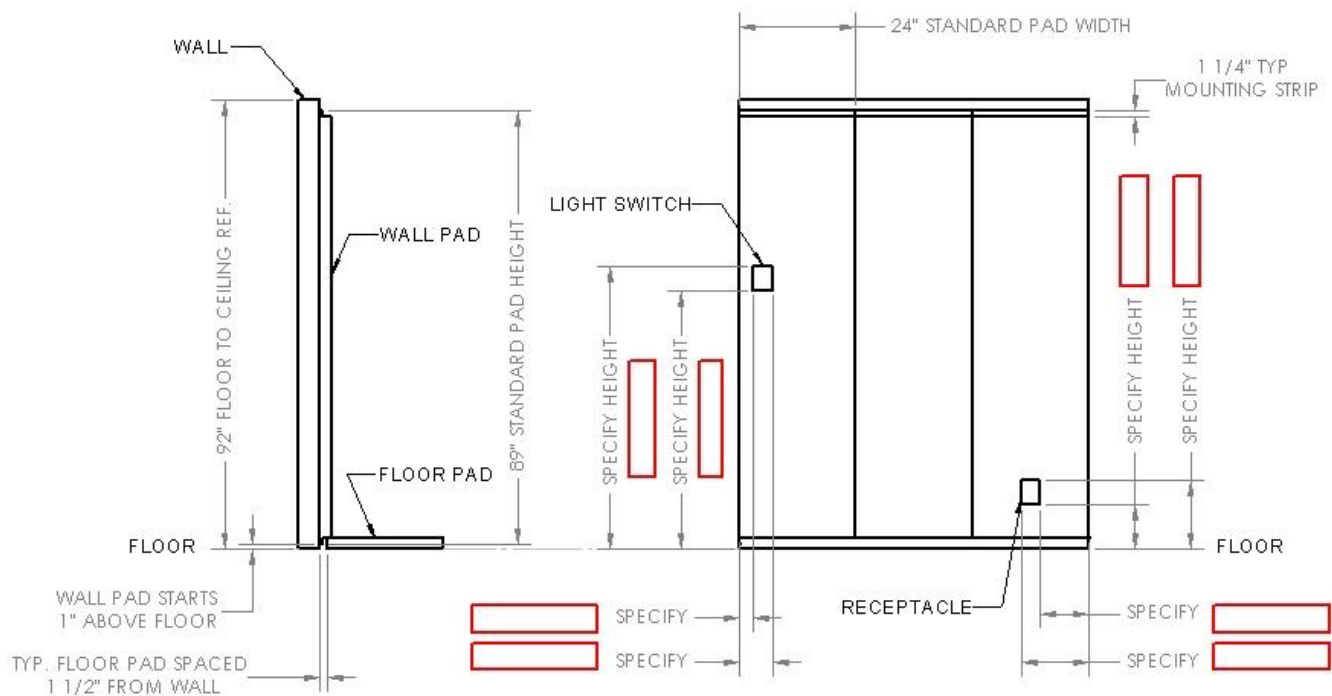

## Wall Padding Measurement Guide Instructions

INDICATE COLOR CHOICE WITH AN (X)

WALL PAD COLOR SELECTION			
<input type="checkbox"/>	Light blue	<input type="checkbox"/>	Maroon
<input type="checkbox"/>	Royal Blue	<input type="checkbox"/>	Purple
<input type="checkbox"/>	Navy Blue	<input type="checkbox"/>	Black
<input type="checkbox"/>	White	<input type="checkbox"/>	Red
<input type="checkbox"/>	Tan	<input type="checkbox"/>	Green
<input type="checkbox"/>	Yellow	<input type="checkbox"/>	Dark Green
<input type="checkbox"/>	Gray	<input type="checkbox"/>	Orange

ALL DIMENSIONS FOR CUT OUTS TO BE TAKEN FROM EDGE OF COVERPLATES

## Wall Padding Measurement Guide Instructions

INDICATE ROOM SIZE

NOTES:

## Wall Padding Measurement Guide Instructions

INDICATE DOOR SIZE AND LOCATION DETAILS

NOTES: