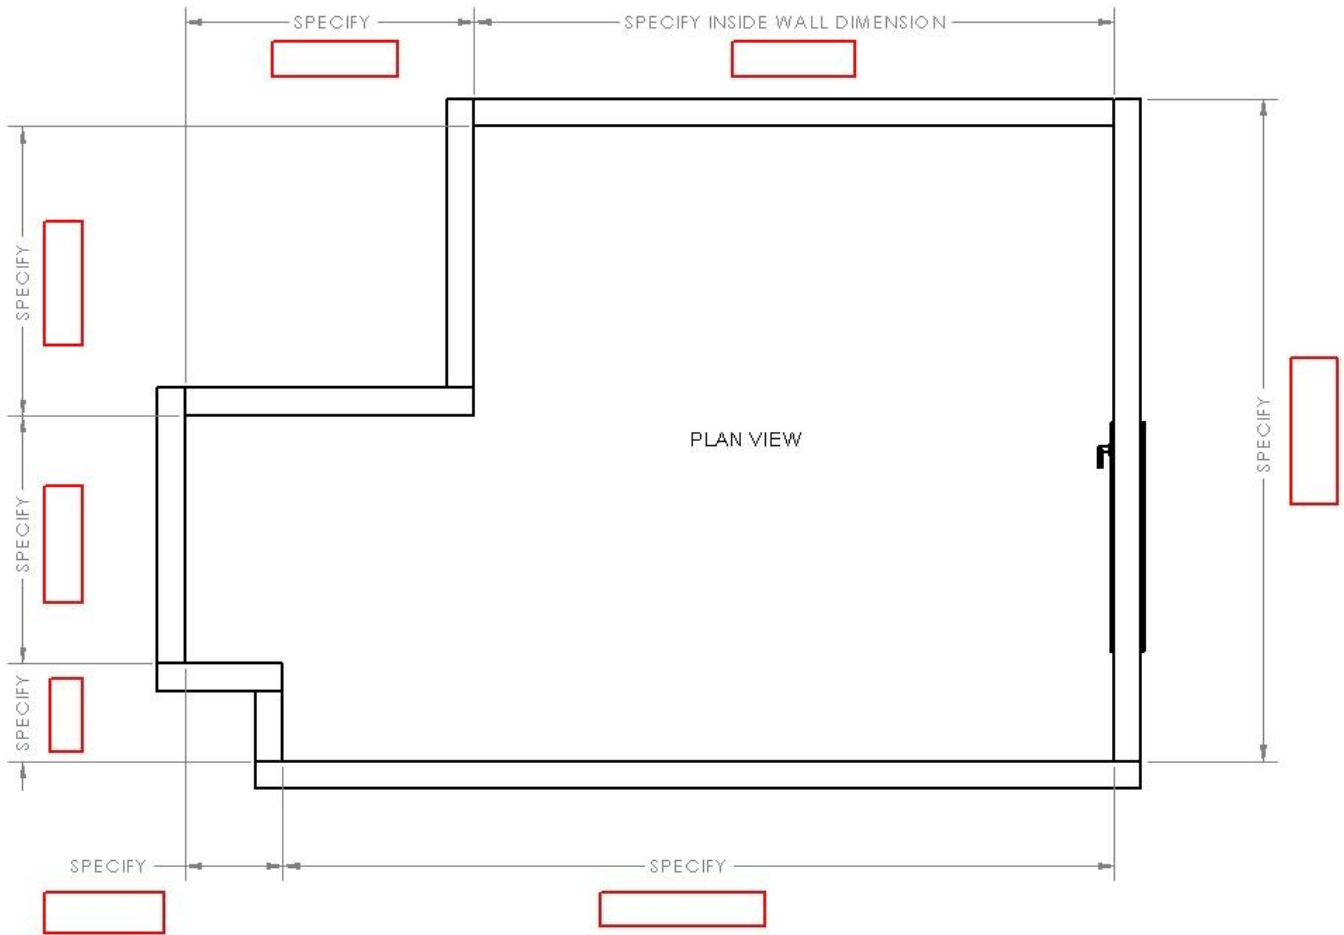

## Wall Padding Measurement Guide Instructions

INDICATE COLOR CHOICE WITH AN (X)

WALL PAD COLOR SELECTION			
<input type="checkbox"/>	Light blue	<input type="checkbox"/>	Maroon
<input type="checkbox"/>	Royal Blue	<input type="checkbox"/>	Purple
<input type="checkbox"/>	Navy Blue	<input type="checkbox"/>	Black
<input type="checkbox"/>	White	<input type="checkbox"/>	Red
<input type="checkbox"/>	Tan	<input type="checkbox"/>	Green
<input type="checkbox"/>	Yellow	<input type="checkbox"/>	Dark Green
<input type="checkbox"/>	Gray	<input type="checkbox"/>	Orange

ALL DIMENSIONS FOR CUT OUTS TO BE TAKEN FROM EDGE OF COVERPLATES

## Wall Padding Measurement Guide Instructions

INDICATE ROOM SIZE

NOTES:

## Wall Padding Measurement Guide Instructions

INDICATE DOOR SIZE AND LOCATION DETAILS

NOTES: